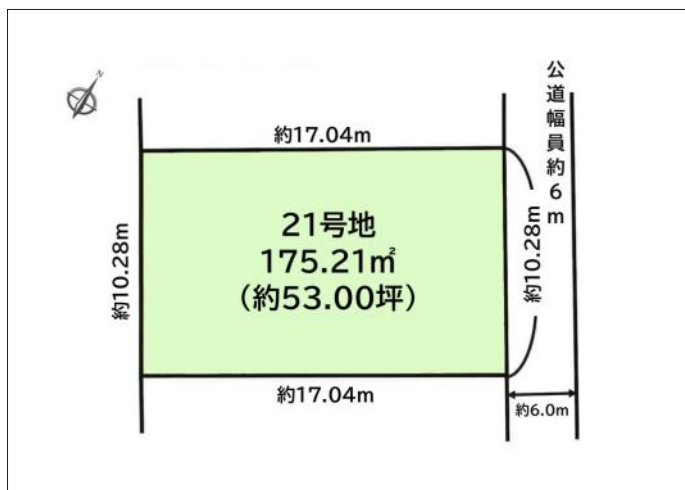

# 武豊町上山1丁目 21号地

セールスポイント

敷地面積約 5.3 坪  
 開発分譲地、海拔約 4.6 m  
 緑丘小学校徒歩 10 分！

区画図

写真

現地案内図

写真

物件概要

物件種目	土地		
所在地	愛知県知多郡武豊町字上山1丁目110番46		
価格	1,430万円		
月々のお支払例	39,375円 (金利0.85%、35年返済の場合)		
坪単価	269,807円	土地面積	公簿 175.21㎡(53.00坪)

管理物件番号	3475		
私道負担面積			
交通	名鉄河和線知多武豊駅		
周辺環境	コンビニ スーパー ドラッグストア ATM	ファミリーマート 武豊桜ヶ丘店 イシハラフード 武豊店 オリーブファーマシー 半田信用金庫 武豊支店	約1196m(約15分) 約1731m(約22分) 約1026m(約13分) 約2085m(約27分)
現況	更地	引渡時期	即時
引渡条件	現況渡し		
設備	水道 排水	公営 浄化槽	ガス 都市
セットバック			
地目	宅地	地勢	高台
都市計画	市街化調整区域	用途地域	無指定
建ぺい率	60%	容積率	200%
土地権利	所有権		
国土法			
接道状況	北東側：一方 幅員約6.0m 公道に約10.28m接面		
取引形態	媒介		
小学校	緑丘小学校 (946m 約12分)		
中学校	武豊中学校 (2,288m 約29分)		
備考	法22条区域・砂防法 給水工事申込金 20mm 77,000円 (税込み) 検査費 2,000円 (非課税) 開発許可番号 4知建第59-50号 開発検査済番号 4知建第59-50号		